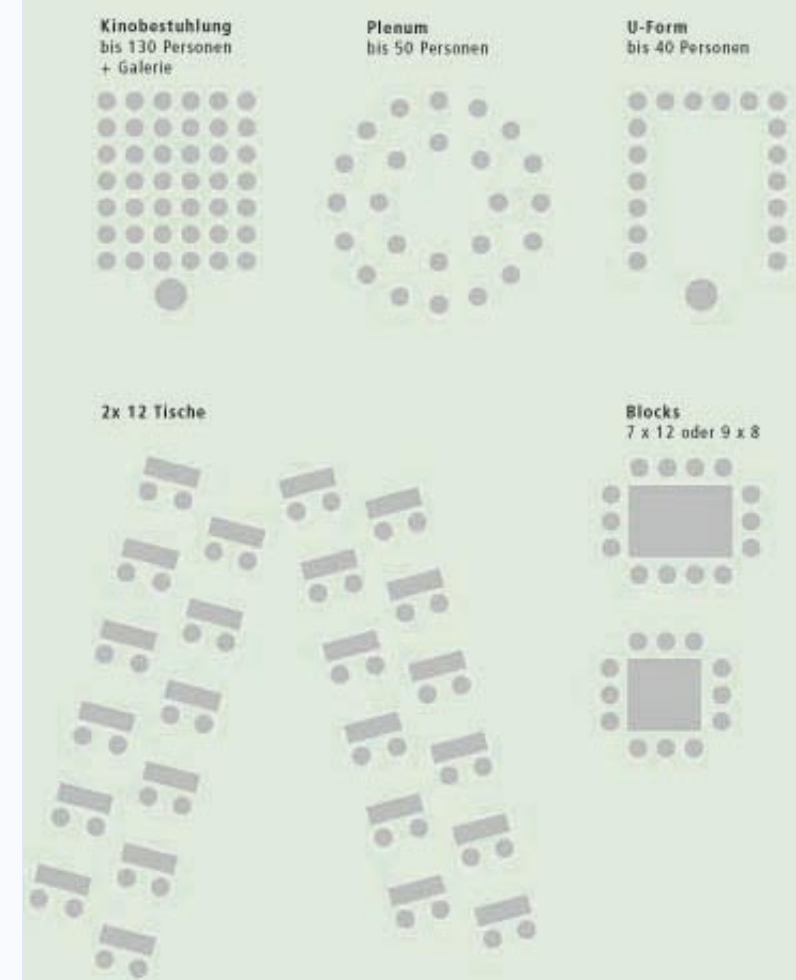

# Klosterhof

Größe: 160m<sup>2</sup>  
mit Galerie ca. 30m<sup>2</sup>

## Bestuhlungsmöglichkeiten:

- Kino 130 Personen plus 100 Personen auf der Galerie gesamt 230 Personen
- Plenum bis 50 Personen
- U-Form bis 40 Personen
- 2 x 12 Tische
- 7 x 12 oder 9 x 8 Blocks

# Apostelkeller

Größe: 30 m<sup>2</sup>

## Ausstattung:

- Overheadprojektor
- Diaprojektor
- Leinwand
- Videoanlage
- Audio-Ausstattung
- Flip-Carts
- Pinwände
- Moderatorenkoffer

Kinobestuhlung  
bis 36 Personen

U-Form  
bis 17 Personen

Plenum  
bis 22 Personen