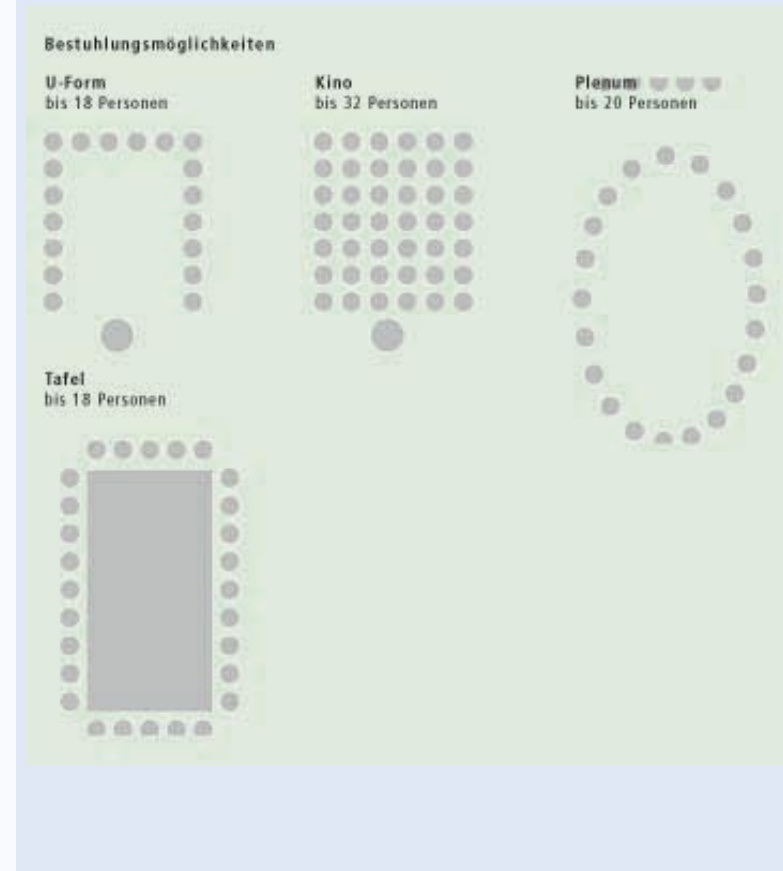

Bibliothek

Größe: 33m²

Bestuhlungsmöglichkeiten:

- U-Form bis 18 Personen
- Kino bis 32 Personen
- Plenum bis 20 Personen
- Tafel bis 18 Personen

Ausstattung:

- Overheadprojektor
- Diaprojektor
- Leinwand
- Videoanlage
- Audio-Ausstattung
- Flip-Carts
- Pinwände
- Moderatorenkoffer